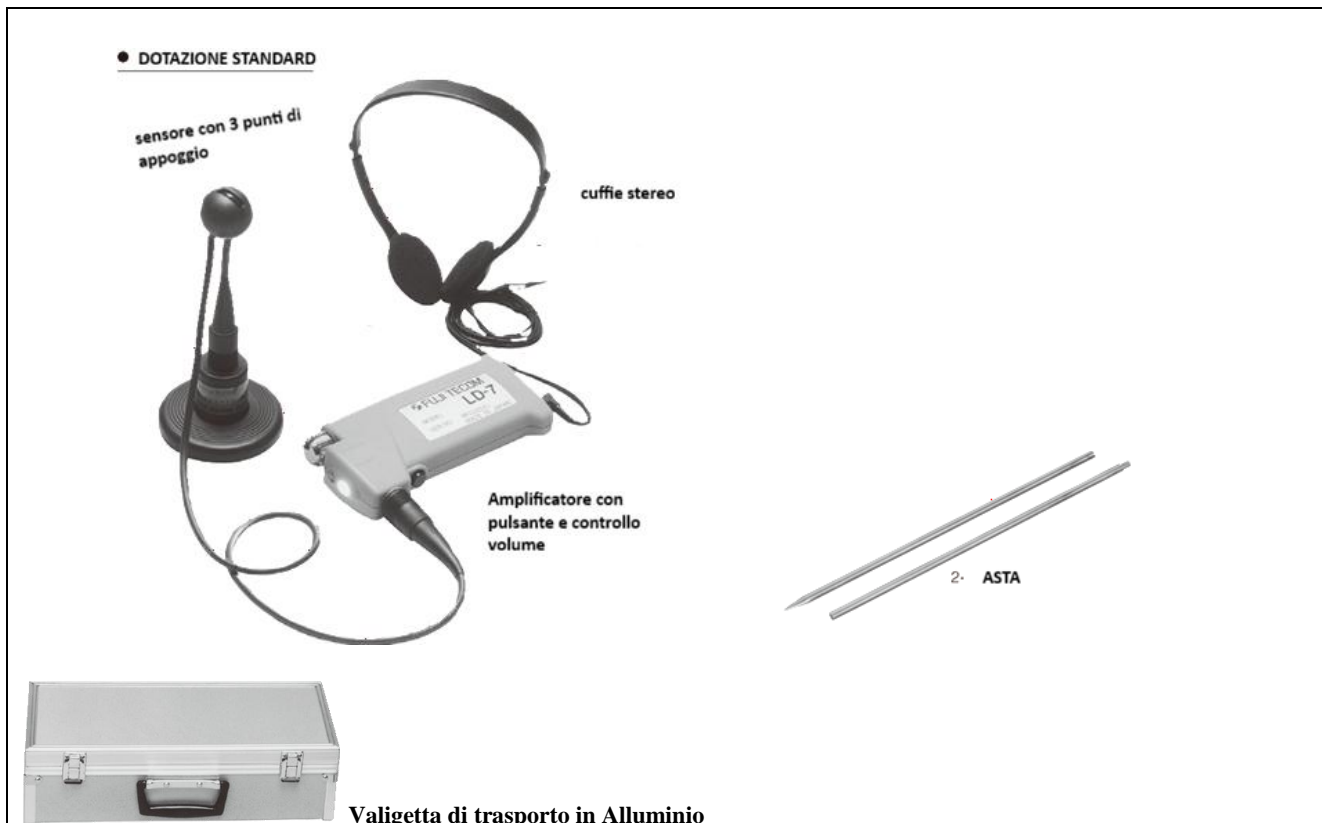

ACQUA SUOLO ARIA s.r.l.

Via Imperia 39 – Milano

Tel: 02/89502448 – Fax: 02/89502813

Web: www.asacqua.it – email: asacqua@gmail.com

FUJI LD-7 Mini geofono con Asta e Sensore

Il rilevatore di perdite d'acqua compatto, di soli 450 g, è progettato per l'utilizzo con una sola mano e non affatica l'operatore che lavora in cantiere per molte ore.

LD-7 è il rilevatore di perdite d'acqua più piccolo e leggero, pur essendo dotato di un **sensore** di terra estremamente sensibile. Collegando l'**asta di ascolto** al sensore di terra, è possibile captare i suoni delle perdite d'acqua provenienti da rubinetti, contatori e valvole.

Che si tratti di indagini sulle perdite d'acqua o di individuazione precisa di perdite nelle tubature di servizio o negli edifici, l'LD-7 offre prestazioni eccellenti .

Dotato di TORCIA sulla maniglia, permette un facile utilizzo anche in spazi bui e poco illuminati