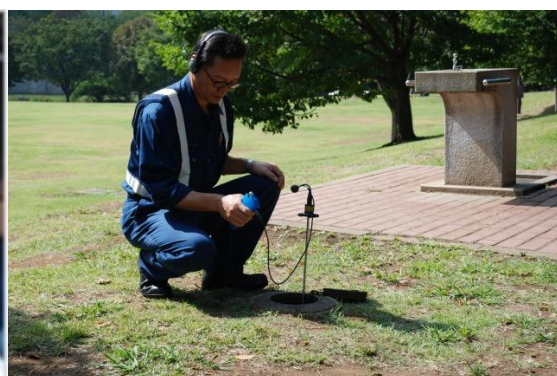

*Nota:
nonostante si tratti di strumenti molto resistenti, ASA garantisce il servizio di eventuali riparazioni sul territorio Italiano presso la nostra sede, abbattendo notevolmente (quando mai dovesse succedere) sia i costi che i tempi di riparazioni*